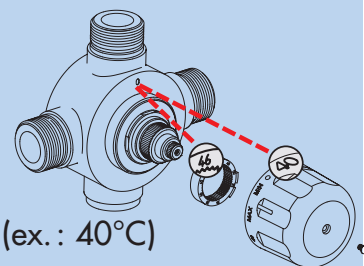

Tendances

Adoucisseurs et station anti-calcaire

Quatre appareils de protection d'installation POLAR.

Les adoucisseurs éliminent le calcaire, dont les traces sur les sanitaires, parois de douche, bouilloires, cafetières... L'eau devient douce pour la peau et le linge. Un argument de poids pour vos clients.

Ptidoux, de dimensions réduites et autonome (sans électricité), il convient parfaitement à une salle de bains et une salle d'eau, par exemple.

Toudoux, il peut alimenter une douche multijets et jusqu'à 4 salles de bains. Entretien réduit (1 à 2 remplissages par an).

Les stations anti-calcaire protègent efficacement les canalisations et le matériel (chauffe-eau, machines à laver,...)

PSD Pro, garanti 20 ans, en plus de sa fonction anti-calcaire il est aussi anti-rouille et anti-boue. Seulement 10 secondes d'entretien par an.

PSD1 à filtre By Pass incorporé, c'est le filtre écologique. L'eau conserve ses qualités minérales. Sans réglage ni entretien.

INFOS PRODUITS

Technique de pose

DELABIE

Mitigeurs thermostatiques collectifs PREMIX : nouvelle technologie et entraxes pour échange standard

Innovant, PREMIX bénéficie d'une nouvelle technologie (cellule automotivée thermoréactive) dont les performances sont incontestables en comparaison des autres technologies existantes (bilames, double commandes,...). **PREMIX** offre le **CONFORT** de la stabilité de température, la **SECURITE** anti-brûlure automatique, ainsi que la solution permanente de prévention **ANTI-LEGIONELLOSE** en permettant le maintien de température à plus de 50°C par bouclage ou traçage en amont.

ENTRAXES COMPATIBLES AVEC 90% DES INSTALLATIONS EXISTANTES