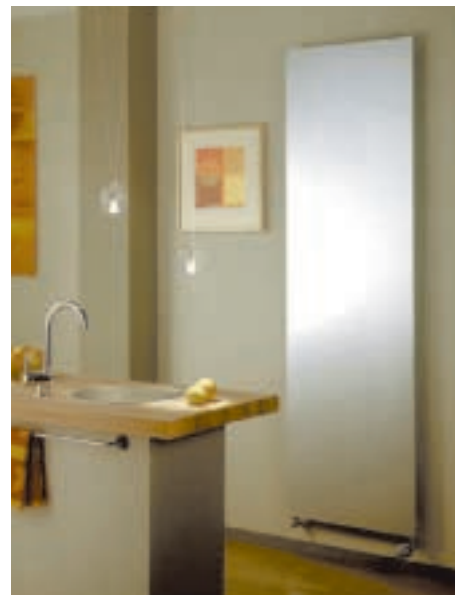

La lettre Dupont : Quels souvenirs conserverez-vous de la semaine de printemps en Sardaigne?

Un voyage
magnifique
où nous avons
participé à toutes
les excursions.

Notre guide, très intéressant, a su nous faire partager l'amour qu'il porte à son pays. Cette île est étonnante, sauvage et peu touristique. Elle ne correspond pas à l'image que nous en avions.

Comme toujours l'organisation était irréprochable avec un formidable accueil.

Un souvenir merveilleux, merci Dupont.

Ce séjour
de printemps
en Sardaigne
est un bon souvenir.

L'accueil agréable

et l'organisation bien rodée nous ont permis de profiter pleinement de cette semaine Sarde. Bien que trois jours aient été venteux, nous empêchant de caboter à souhait le long de la Corse, nous avons pu découvrir les autres sites prévus au programme avec beaucoup de plaisir.

Nous avons aussi eu la chance de faire des rencontres intéressantes.

Nous avons été
particulièrement
séduits,
mon épouse et moi,
par la Corse.

L'excursion en bateau autour de cette île de beauté restera longtemps dans nos mémoires.

Si je devais noter l'ensemble du séjour ce serait 20/20.

A tous les niveaux nous avons bénéficié du maximum, que ce soient l'irréprochable encadrement Dupont ou l'accompagnement du guide..

Nous pouvions tout demander et l'obtenir.

Vraiment : très bien!

Les Favoris

Les meubles Le choix des matériaux et des couleurs

DUNE

Dune, ce n'est pas seulement une ligne élégante, c'est aussi le mariage raffiné du blanc pur et de la chaleur du bois nature hêtre. Des tiroirs, des colonnes, des armoires, rien n'est oublié pour avoir tout à portée de mains

QUALITÉ - PRIX :
RECOMMANDÉ
PAR DUPONT