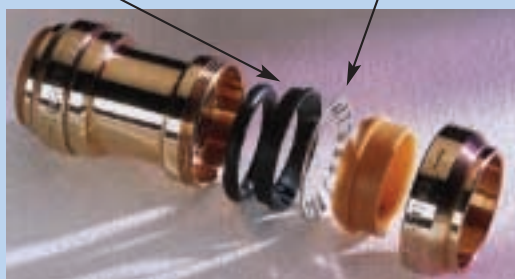

INFOS PRODUITS

Technique de pose

Tectite, raccords instantanés

Poussez, c'est installé !

Le raccord instantané Tectite est une nouvelle gamme de produits qui va modifier l'utilisation du raccord.

Jonction des tubes à un raccord sans utilisation de soudure ni de flamme.

Cette innovation permet un gain de temps important et assure une qualité et une fiabilité d'exécution exceptionnelles.

Les raccords Tectite permettent le raccordement de tubes cuivre/cuivre, PER/cuivre, PB/cuivre, PER/PBx

Étanchéité

Les raccords contiennent des joints toriques en EPDM.

Ces types de joints sont déjà utilisés et approuvés dans la robinetterie depuis plus de 30 ans.

bague de guidage permettant d'aligner le tube

l'anneau dentelé en inox permet le maintien du tube en position

Aucun risque d'arrachement (l'anneau dentelé maintient et évite le retrait du tube).

Pas de jeu horizontal.

Démontage simplifié pour libérer le tube.